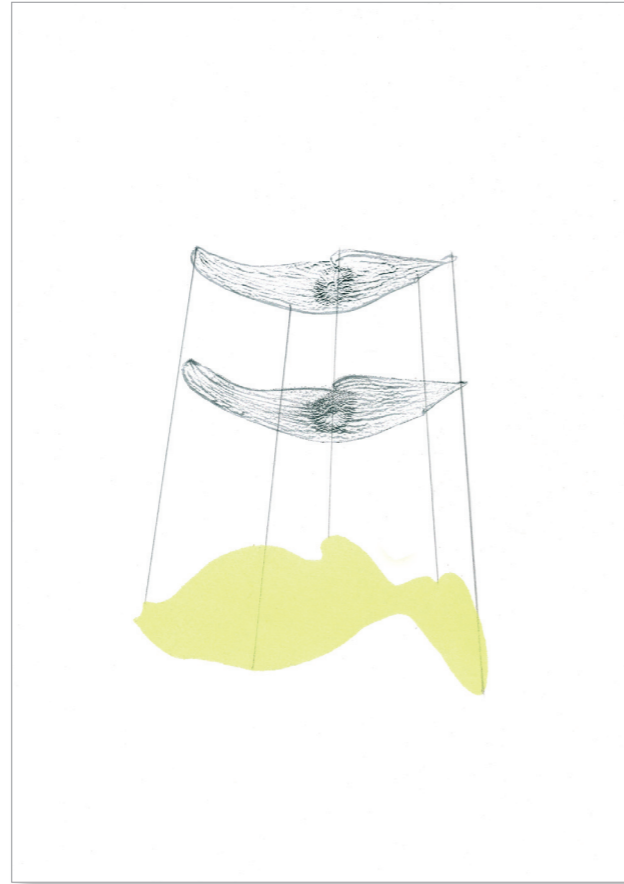

# TIM-STEFAN HEGER

## MALEREI, ZEICHNUNG, OBJEKTE

„o.T.“  
Mischtechnik  
Zeichnung auf Papier  
30 x 21 cm  
2000

„o.T.“  
Mischtechnik  
Zeichnung auf Papier  
30 x 21 cm  
2003

„o.T.“  
Mischtechnik  
Zeichnung auf Papier  
30 x 21 cm  
2003